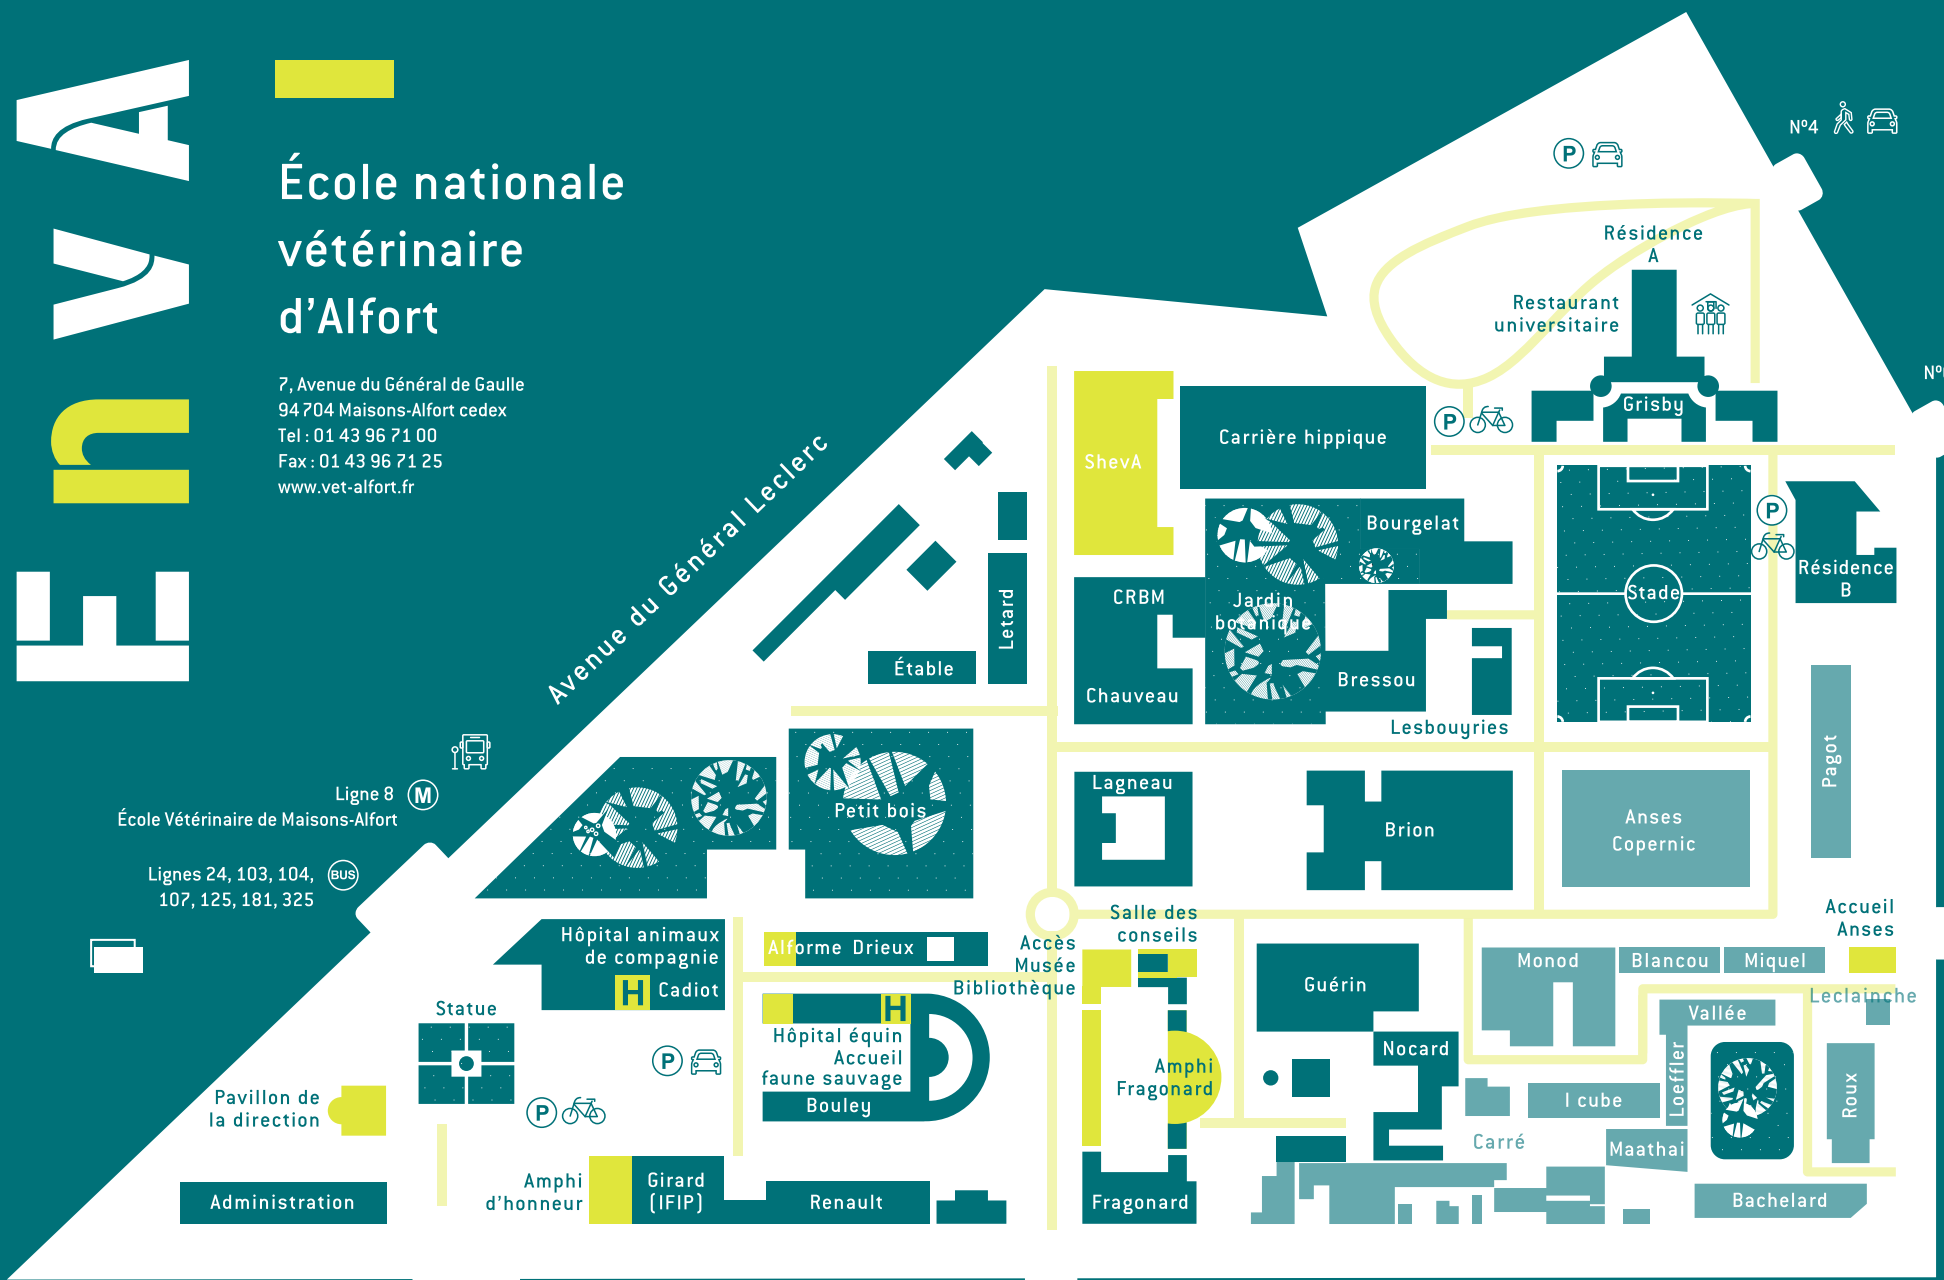

École nationale vétérinaire d'Alfort

7, Avenue du Général de Gaulle
94 704 Maisons-Alfort cedex
Tel : 01 43 96 71 00
Fax : 01 43 96 71 25
www.vet-alfort.fr

Ligne 8 (M)
École Vétérinaire de Maisons-Alfort

Lignes 24, 103, 104, 107, 125, 181, 325 (bus)

Pavillon de la direction

Administration

Statue

Amphi d'honneur

Girard (IFIP)

Renault

Hôpital animaux de compagnie

Cadiot

Alforme Drieux

Hôpital équin
Accueil faune sauvage
Bouley

Bibliothèque

Amphi Fragonard

Fragonard

Salle des conseils

Accès Musée

Lagneau

CRBM

ShevA

Jardin botanique

Bourgelat

Bressou

Brion

Guérin

Nocard

Carré

I cube

Monod

Blancou

Miquel

Lesbouyries

Chauveau

Carrière hippique

Grisby

Restaurant universitaire

Résidence A

Résidence B

Stade

Pagot

Accueil Anses

Anses Copernic

Leclairinche

Vallée

Loeffler

Maathai

Roux

Bachelard

N°7

Accès piétons
Accès véhicules de nuit et les week-ends
Sortie véhicules

N°7 quater

Accès livraison de 7h à 19h30

N°4

N°6

Rue Pierre et Marie Curie

N°14
Entrée principale
accès limité et contrôlé
aux véhicules de tourisme
autorisés de 7h à 19h30

La circulation des véhicules sur le site de l'Enva est réglementée.
Il est recommandé de vous garer à l'extérieur.

(parking public Casino ouvert de 8h à 22h du lundi au samedi et de 8h30 à 13h30 le dimanche).